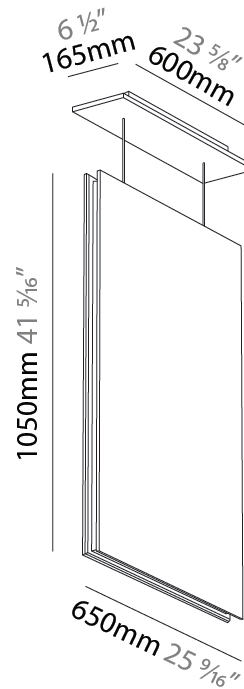

1. To build a product code in our configurator select the specify button on the base model # product page
2. To build a manual product code on this datasheet choose from the options listed below in blue font and add the suffix to the base model #

GENERAL

Series: Lullaby
Brand: Prolicht
Division: Architectural
Mounting Type: Suspension
Mounting Location: Ceiling
Subcategory: Acoustic

PHYSICAL

Shape: Rectangle
Length (mm): 650
Length (in): 25 ⁵/₁₆
Width (mm): 50
Width (in): 1 ¹⁵/₁₆
Height (mm): 1050
Height (in): 41 ⁵/₁₆
Light Distribution: Direct
Fixture Finish: [ANC](#) / [ASH](#) / [BNA](#) / [BTC](#) / [BZE](#) / [CEL](#) / [EGG](#) / [EVG](#) / [FOG](#) / [FOS](#) / [FST](#) / [FUA](#) / [IRI](#) / [IRO](#) / [KHA](#) / [LIC](#) / [LIM](#) / [MER](#) / [MSN](#) / [MUS](#) / [ONX](#) / [PEA](#) / [PLU](#) / [POL](#) / [PPY](#) / [RAY](#) / [ROY](#) / [RST](#) / [STE](#) / [SWD](#) / [TAN](#) / [TAU](#)
Fixture Material: Aluminum
Cable Details: 2,000mm / 6,000mm Transparent Cable

ELECTRICAL

Lamp Type: LED (Zhaga Standard)
Input Wattage (W): 13
Total Output Wattage (W): 11.8
Dimming: [Non-Dimmable](#) / [0-10V Dimming](#)
Driver Included: Yes
Driver Location: Integrated
Driver Type: Constant Current - Universal
Driver Class: Class 2
Input Voltage (V): 120 - 277

LED

Color Temperature (°K): [2700](#) / [3000](#) / [3500](#) / [4000](#)
Max. Delivered Lumen (lm): [1716](#) / [1741](#) / [1758](#) / [1791](#)
Nominal Lumen (lm): [2050](#) / [2080](#) / [2100](#) / [2140](#)
CRI: [>90 CRI](#)
Lamp Life (hrs): 80000

OPTICAL

Beam Angle: 80

RATINGS AND CERTIFICATIONS

Certified By: Certified for North American Standards
IP rating: IP20

PROJECT
TYPE
SPECIFIER
QUANTITY
DATE