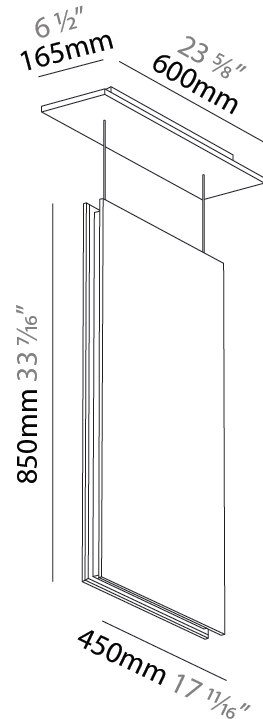

1. To build a product code in our configurator select the specify button on the base model # product page
2. To build a manual product code on this datasheet choose from the options listed below in blue font and add the suffix to the base model #

GENERAL

Series: Lullaby
Brand: Prolicht
Division: Architectural
Mounting Type: Suspension
Mounting Location: Ceiling
Subcategory: Acoustic

PHYSICAL

Shape: Rectangle
Length (mm): 450
Length (in): 17 ¹¹/₁₆
Width (mm): 50
Width (in): 1 ¹⁵/₁₆
Height (mm): 850
Height (in): 33 ⁷/₁₆
Light Distribution: Direct
Fixture Finish: ANC / ASH / BNA / BTC / BZE / CEL / EGG / EVG / FOG / FOS / FST / FUA / IRI / IRO / KHA / LIC / LIM / MER / MSN / MUS / ONX / PEA / PLU / POL / PPY / RAY / ROY / RST / STE / SWD / TAN / TAU
Fixture Material: Aluminum
Cable Details: 2,000mm / 6,000mm Transparent Cable

ELECTRICAL

Lamp Type: LED
Input Wattage (W): 9
Total Output Wattage (W): 8.2
Dimming: Non-Dimmable / 0-10V Dimming
Driver Included: Yes
Driver Location: Integrated
Driver Type: Constant Current - Universal
Driver Class: Class 2
Input Voltage (V): 120 - 277

LED

Color Temperature (°K): 2700 / 3000 / 3500 / 4000
Max. Delivered Lumen (lm): 1138 / 1155 / 1172 / 1189
Nominal Lumen (lm): 1360 / 1380 / 1400 / 1420
CRI: >90 CRI
Lamp Life (hrs): 80000

OPTICAL

Beam Angle: 80

RATINGS AND CERTIFICATIONS

Certified By: Certified for North American Standards
IP rating: IP20

PROJECT
TYPE
SPECIFIER
QUANTITY
DATE